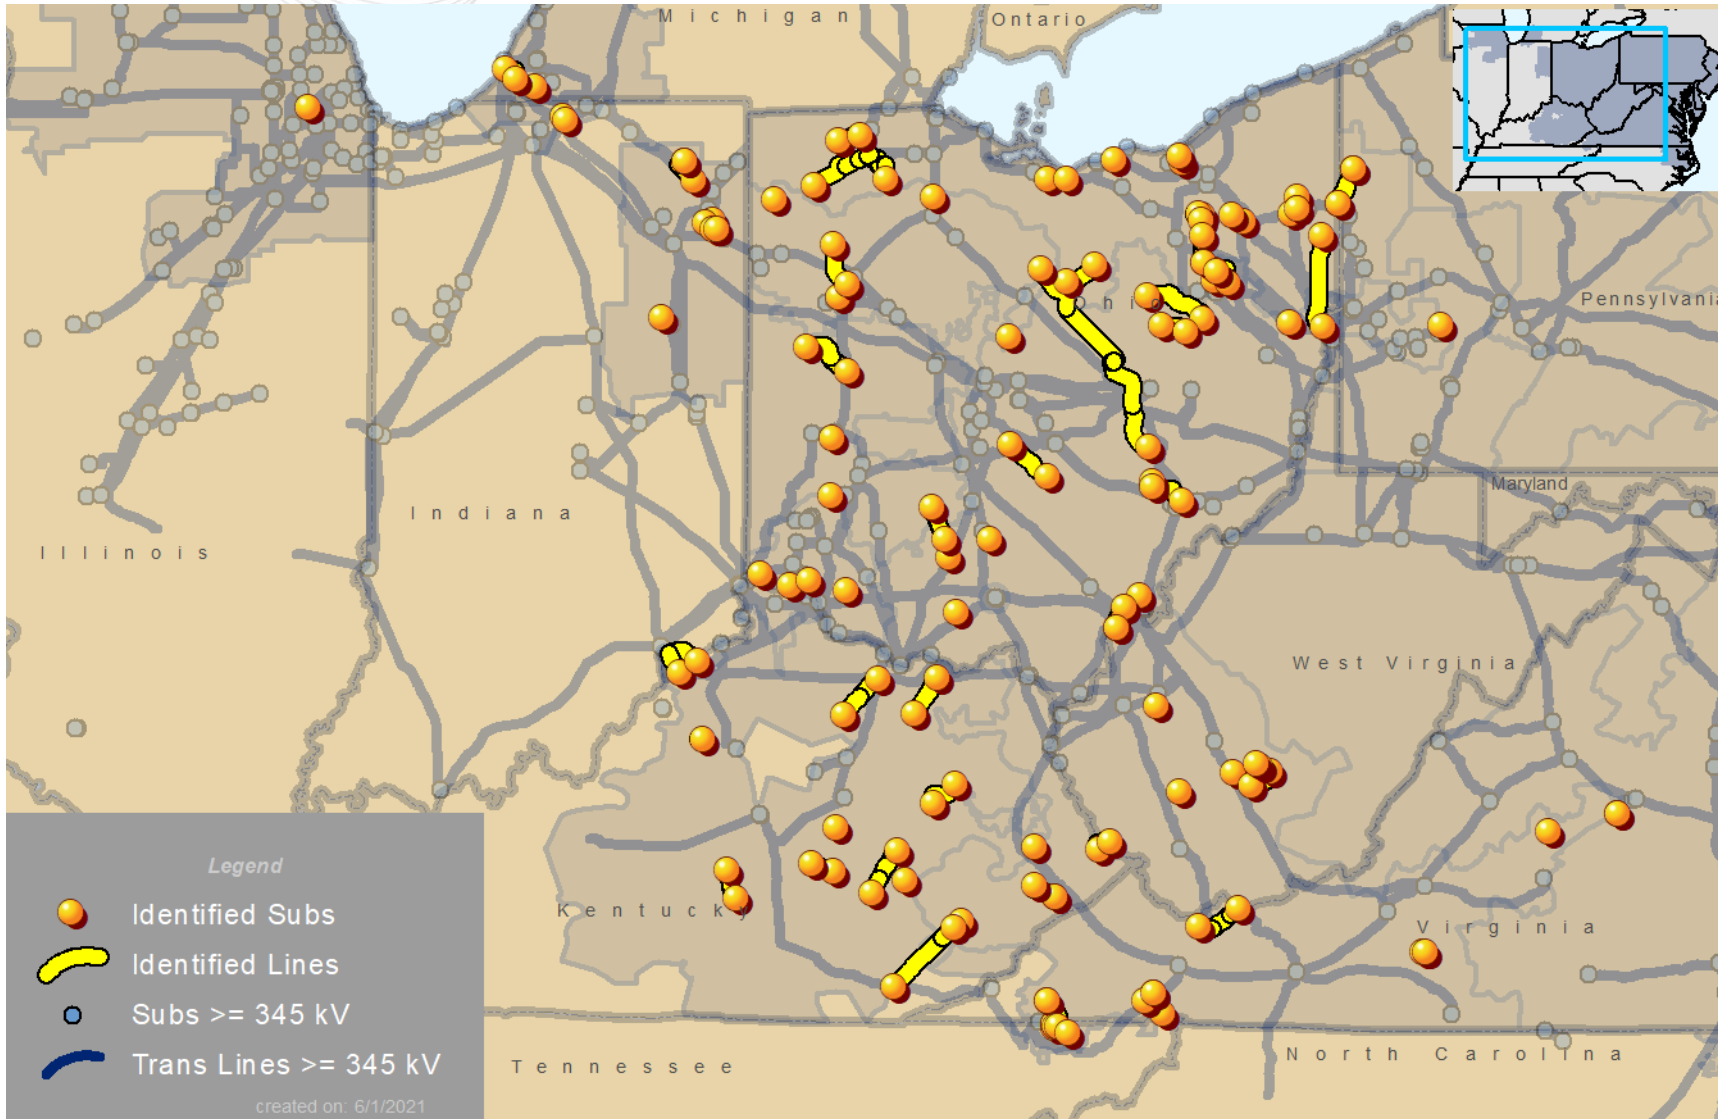

Aggregate Maps for Supplemental Projects

Transmission Expansion Advisory
Committee
June 8 , 2021

M-3 Projects – Mid-Atlantic Region

M-3 Projects – Mid-Atlantic Region

ACE-2018-0004	ME-2019-048	ME-2020-011	PN-2021-002
ACE-2021-0002	ME-2020-004	PE-2020-013	PPL-2020-0004
DPL-2019-0001	ME-2020-005	PE-2020-014	PSEG-2020-0010
JCPL-2020-006	ME-2020-006	PN-2020-011	PSEG-2020-0012
JCPL-2020-007	ME-2020-007	PN-2020-014	PSEG-2020-0013
JCPL-2020-008	ME-2020-009	PN-2020-017	PSEG-2021-0002
ME-2019-047	ME-2020-010	PN-2021-001	UGI-2020-0001

M-3 Projects – West Region

M-3 Projects – West Region

AEP-2018-AP017	AEP-2020-AP011	AEP-2020-AP039	AEP-2020-IM003	ATSI-2020-023	DEOK-2021-004
AEP-2018-OH015	AEP-2020-AP013	AEP-2020-OH043	AEP-2020-IM008	ATSI-2020-025	DEOK-2021-005
AEP-2019-AP001	AEP-2020-AP014	AEP-2021-OH005	AEP-2020-IM009	ATSI-2020-026	DUQ-2020-002
AEP-2019-AP019	AEP-2020-AP015	ATSI-2018-023	AEP-2020-IM014	ATSI-2020-027	EKPC-2020-002
AEP-2019-AP020	AEP-2020-AP017	ATSI-2019-009	AEP-2020-IM018	ATSI-2020-034	EKPC-2021-007
AEP-2019-AP025	AEP-2020-AP019	ATSI-2019-010	AEP-2020-IM020	ATSI-2020-020	EKPC-2021-008
AEP-2019-AP042	AEP-2020-AP023	ATSI-2019-083	AEP-2020-OH006	ATSI-2020-021	EKPC-2021-009
AEP-2019-IM015	AEP-2020-AP024	ATSI-2020-005	AEP-2020-OH017	ComEd-2020-012	EKPC-2021-010
AEP-2019-IM016	AEP-2020-AP025	ATSI-2020-014	AEP-2020-OH021	ComEd-2021-001	EKPC-2021-011
AEP-2019-IM038	AEP-2020-AP026	ATSI-2020-015	AEP-2020-OH028	ComEd-2021-002	EKPC-2021-012
AEP-2019-OH035	AEP-2020-AP028	ATSI-2020-016	AEP-2020-OH030	Dayton-2019-005	EKPC-2021-013
AEP-2019-OH041	AEP-2020-AP030	ATSI-2020-017	AEP-2020-OH031	Dayton-2020-006	EKPC-2021-014
AEP-2019-OH049	AEP-2020-AP031	ATSI-2020-018	AEP-2020-OH034	Dayton-2020-008	EKPC-2021-015
AEP-2020-AP002	AEP-2020-AP032	ATSI-2020-019	AEP-2020-OH035	DEOK-2020-003	EKPC-2021-016
AEP-2020-AP009	AEP-2020-AP035	AEP-2020-AP040	AEP-2020-OH036	DEOK-2020-008	EKPC-2021-017
	AEP-2020-AP038	AEP-2020-AP046	ATSI-2020-022		