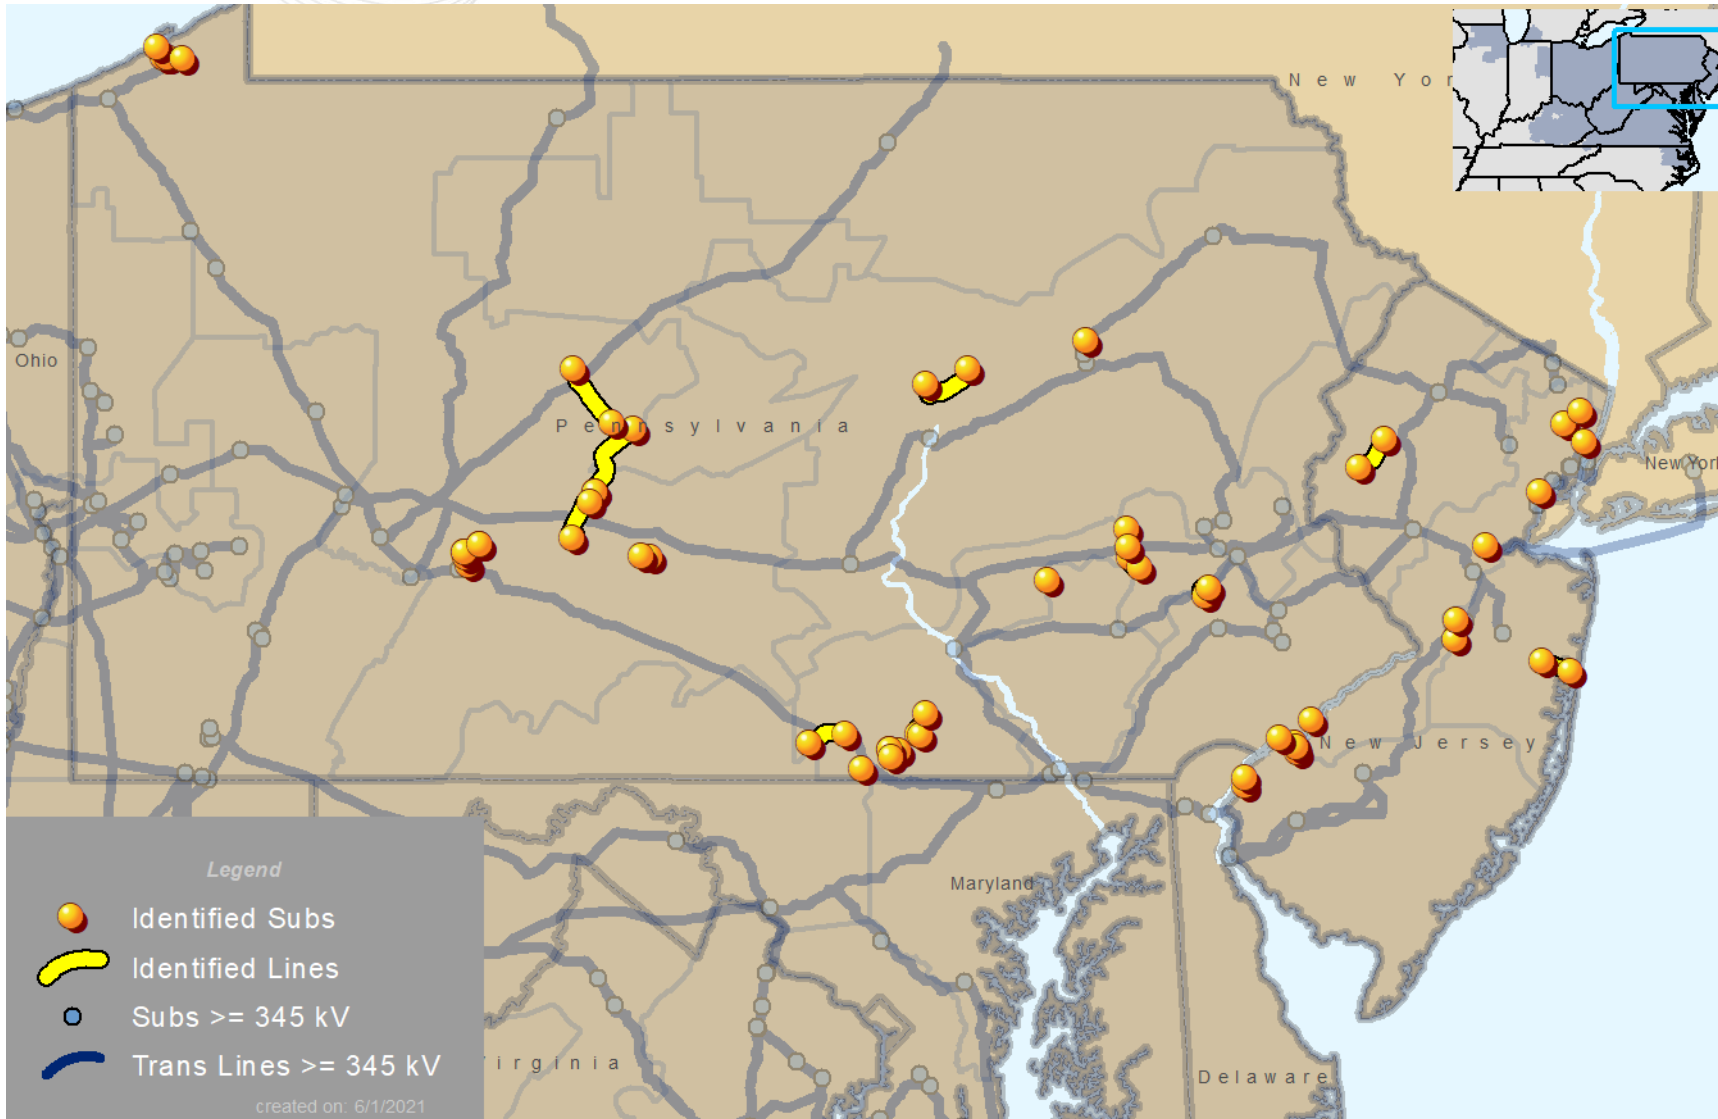

Aggregate Maps for Supplemental Projects

Transmission Expansion Advisory
Committee
June 8 , 2021

M-3 Projects – Mid-Atlantic Region

M-3 Projects – Mid-Atlantic Region

ACE-2018-0004	ME-2019-048	ME-2020-011	PN-2021-002
ACE-2021-0002	ME-2020-004	PE-2020-013	PPL-2020-0004
DPL-2019-0001	ME-2020-005	PE-2020-014	PSEG-2020-0010
JCPL-2020-006	ME-2020-006	PN-2020-011	PSEG-2020-0012
JCPL-2020-007	ME-2020-007	PN-2020-014	PSEG-2020-0013
JCPL-2020-008	ME-2020-009	PN-2020-017	PSEG-2021-0002
ME-2019-047	ME-2020-010	PN-2021-001	UGI-2020-0001

M-3 Projects – South Region

M-3 Projects – South Region

DOM-2020-0003 DNH	DOM-2020-0033	DOM-2020-0046	DOM-2021-0012
DOM-2020-0019	DOM-2020-0035	DOM-2021-0002	DOM-2021-0014
DOM-2020-0021 DNH	DOM-2020-0036	DOM-2021-0003	DOM-2021-0016
DOM-2020-0026	DOM-2020-0037	DOM-2021-0005	DOM-2021-0018
DOM-2020-0027	DOM-2020-0040	DOM-2021-0007	DOM-2021-0019
DOM-2020-0028	DOM-2020-0041	DOM-2021-0008	DOM-2021-0020
DOM-2020-0029	DOM-2020-0043	DOM-2021-0009	DOM-2021-0032
DOM-2020-0032	DOM-2020-0045	DOM-2021-0010	DOM-2021-0035