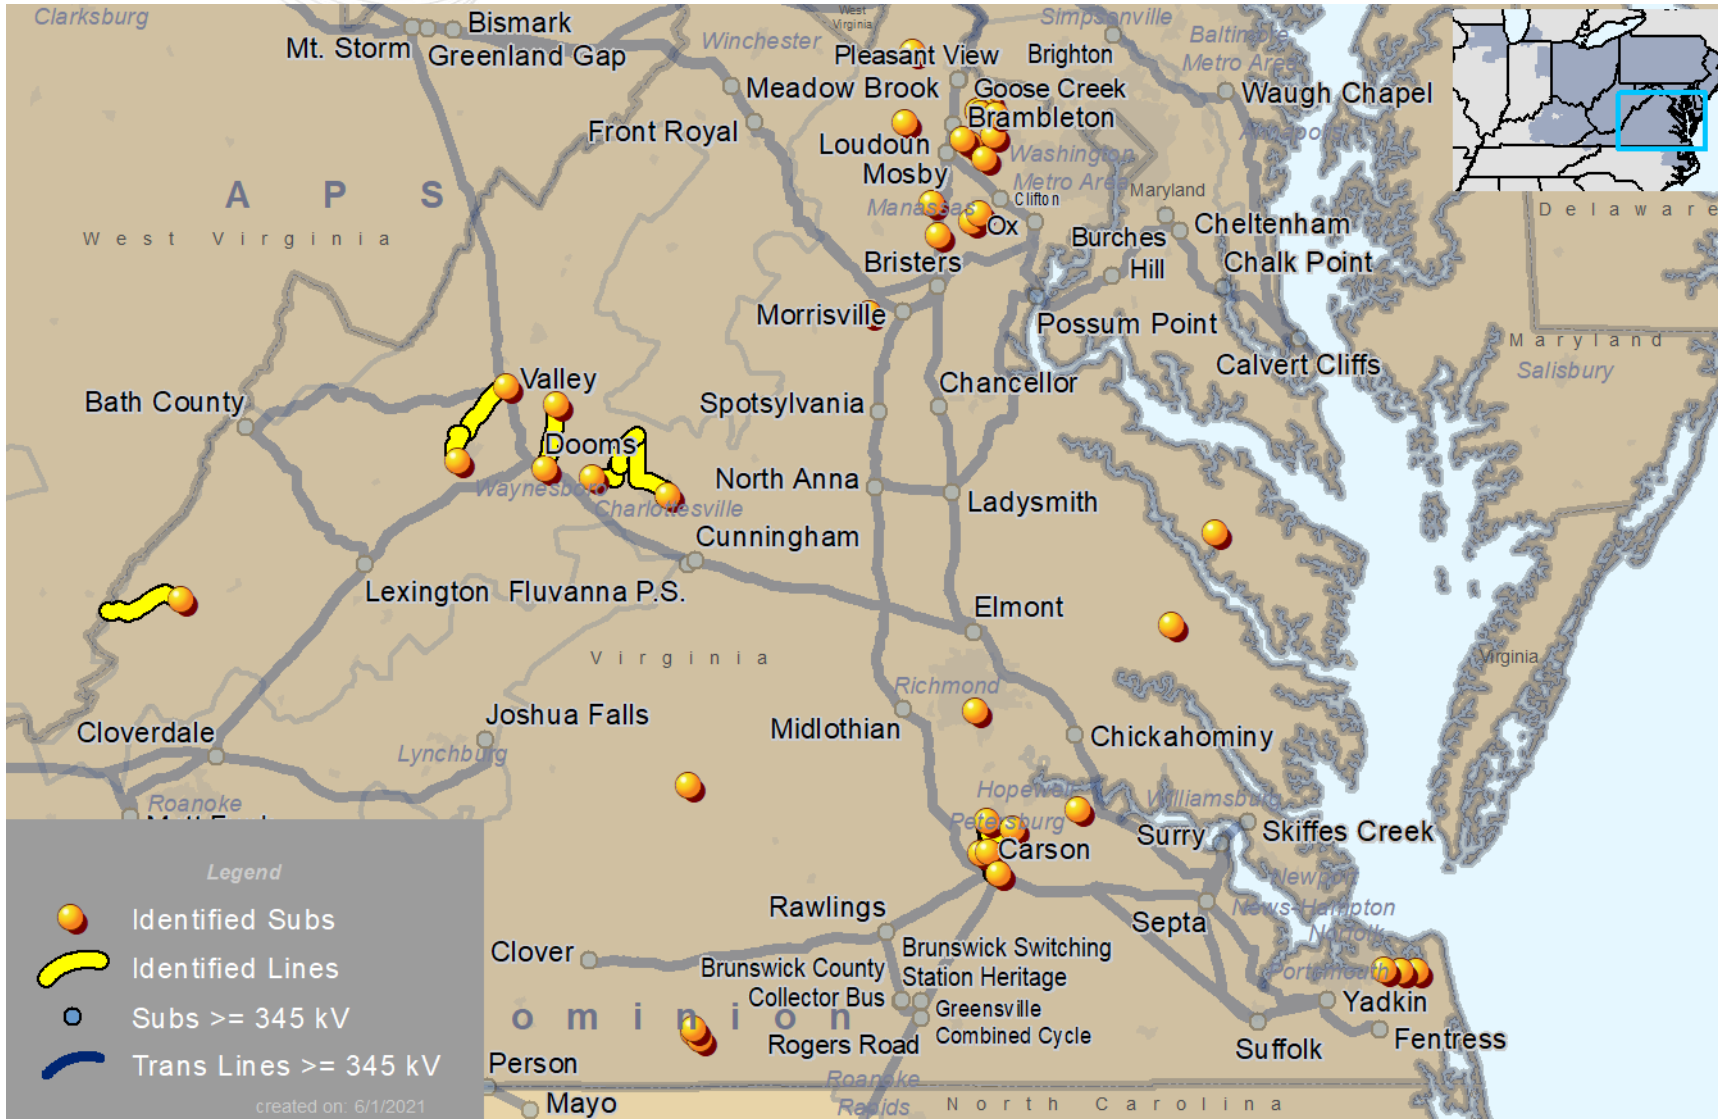

Aggregate Maps for Supplemental Projects

Transmission Expansion Advisory
Committee
June 8 , 2021

M-3 Projects – Mid-Atlantic Region

M-3 Projects – Mid-Atlantic Region

ACE-2018-0004	ME-2019-048	ME-2020-011	PN-2021-002
ACE-2021-0002	ME-2020-004	PE-2020-013	PPL-2020-0004
DPL-2019-0001	ME-2020-005	PE-2020-014	PSEG-2020-0010
JCPL-2020-006	ME-2020-006	PN-2020-011	PSEG-2020-0012
JCPL-2020-007	ME-2020-007	PN-2020-014	PSEG-2020-0013
JCPL-2020-008	ME-2020-009	PN-2020-017	PSEG-2021-0002
ME-2019-047	ME-2020-010	PN-2021-001	UGI-2020-0001

M-3 Projects – South Region

M-3 Projects – South Region

DOM-2020-0003 DNH	DOM-2020-0033	DOM-2020-0046	DOM-2021-0012
DOM-2020-0019	DOM-2020-0035	DOM-2021-0002	DOM-2021-0014
DOM-2020-0021 DNH	DOM-2020-0036	DOM-2021-0003	DOM-2021-0016
DOM-2020-0026	DOM-2020-0037	DOM-2021-0005	DOM-2021-0018
DOM-2020-0027	DOM-2020-0040	DOM-2021-0007	DOM-2021-0019
DOM-2020-0028	DOM-2020-0041	DOM-2021-0008	DOM-2021-0020
DOM-2020-0029	DOM-2020-0043	DOM-2021-0009	DOM-2021-0032
DOM-2020-0032	DOM-2020-0045	DOM-2021-0010	DOM-2021-0035